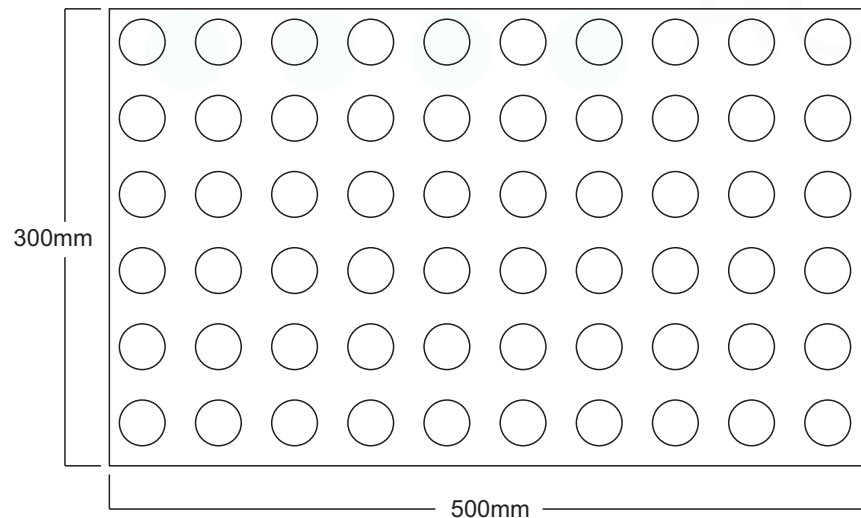

PISO TÁTIL ALERTA E DIRECIONAL POR ELEMENTO PARA FIXAÇÃO COM FITA DUPLA FACE

PISO TÁTIL ALERTA DE ELEMENTO COM COLA DUPLA FACE

PISO TÁTIL DIRECIONAL DE ELEMENTO COM COLA DUPLA FACE

GABARITO DE INSTALAÇÃO ALERTA