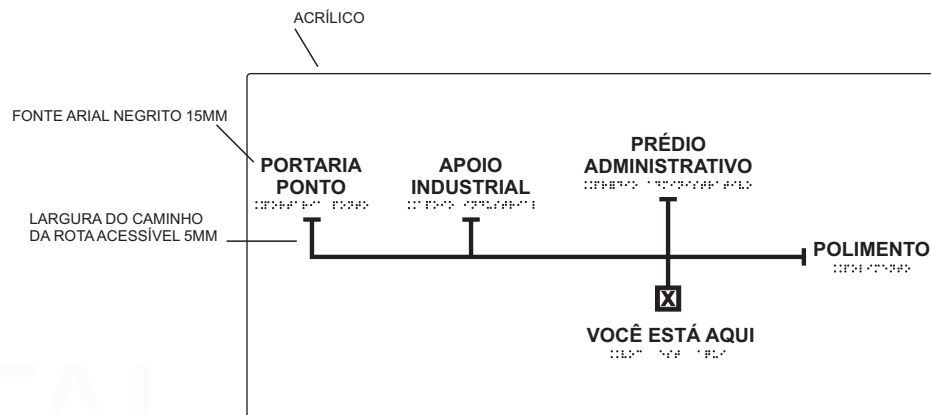

MAPA TÁTIL BRAILLE/RELEVO ACRÍLICO FIXADO SOBRE PEDESTAL METÁLICO.

NOSSO PEDESTAL PERMITE APROXIMAÇÃO FRONTAL DE PESSOAS SENTADAS NA CADEIRA DE RODAS CONFORME EXIGÊNCIA DA NBR 9050.