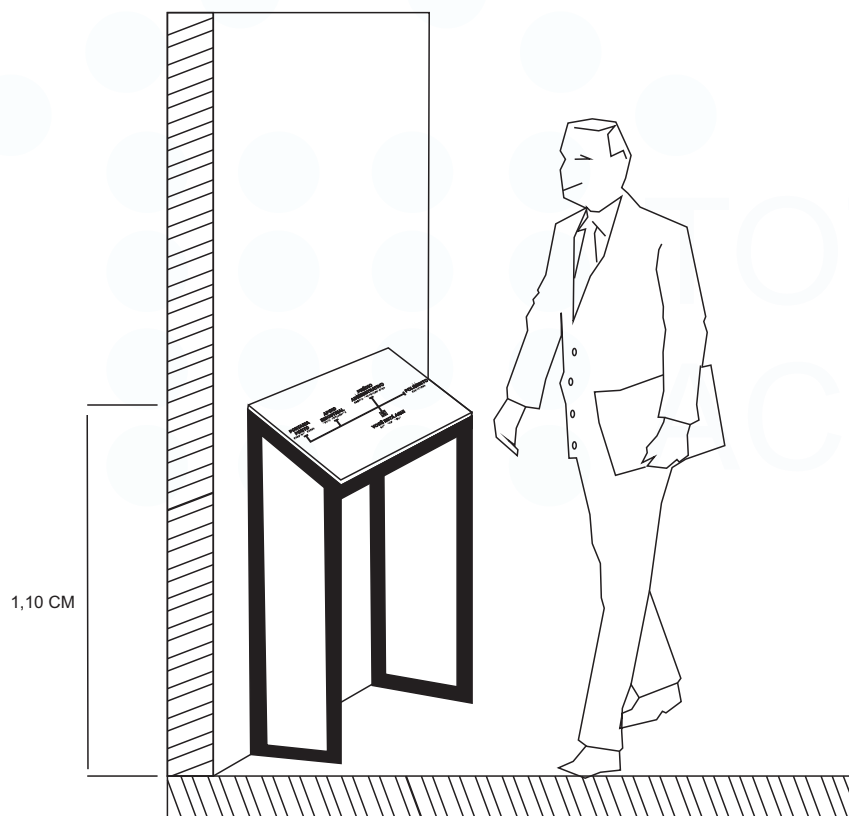

MAPA TÁTIL BRAILLE/RELEVO ACRÍLICO FIXADO SOBRE PEDESTAL METÁLICO.

NOSSO PEDESTAL PERMITE APROXIMAÇÃO FRONTAL DE PESSOAS SENTADAS NA CADEIRA DE RODAS CONFORME EXIGÊNCIA DA NBR 9050.