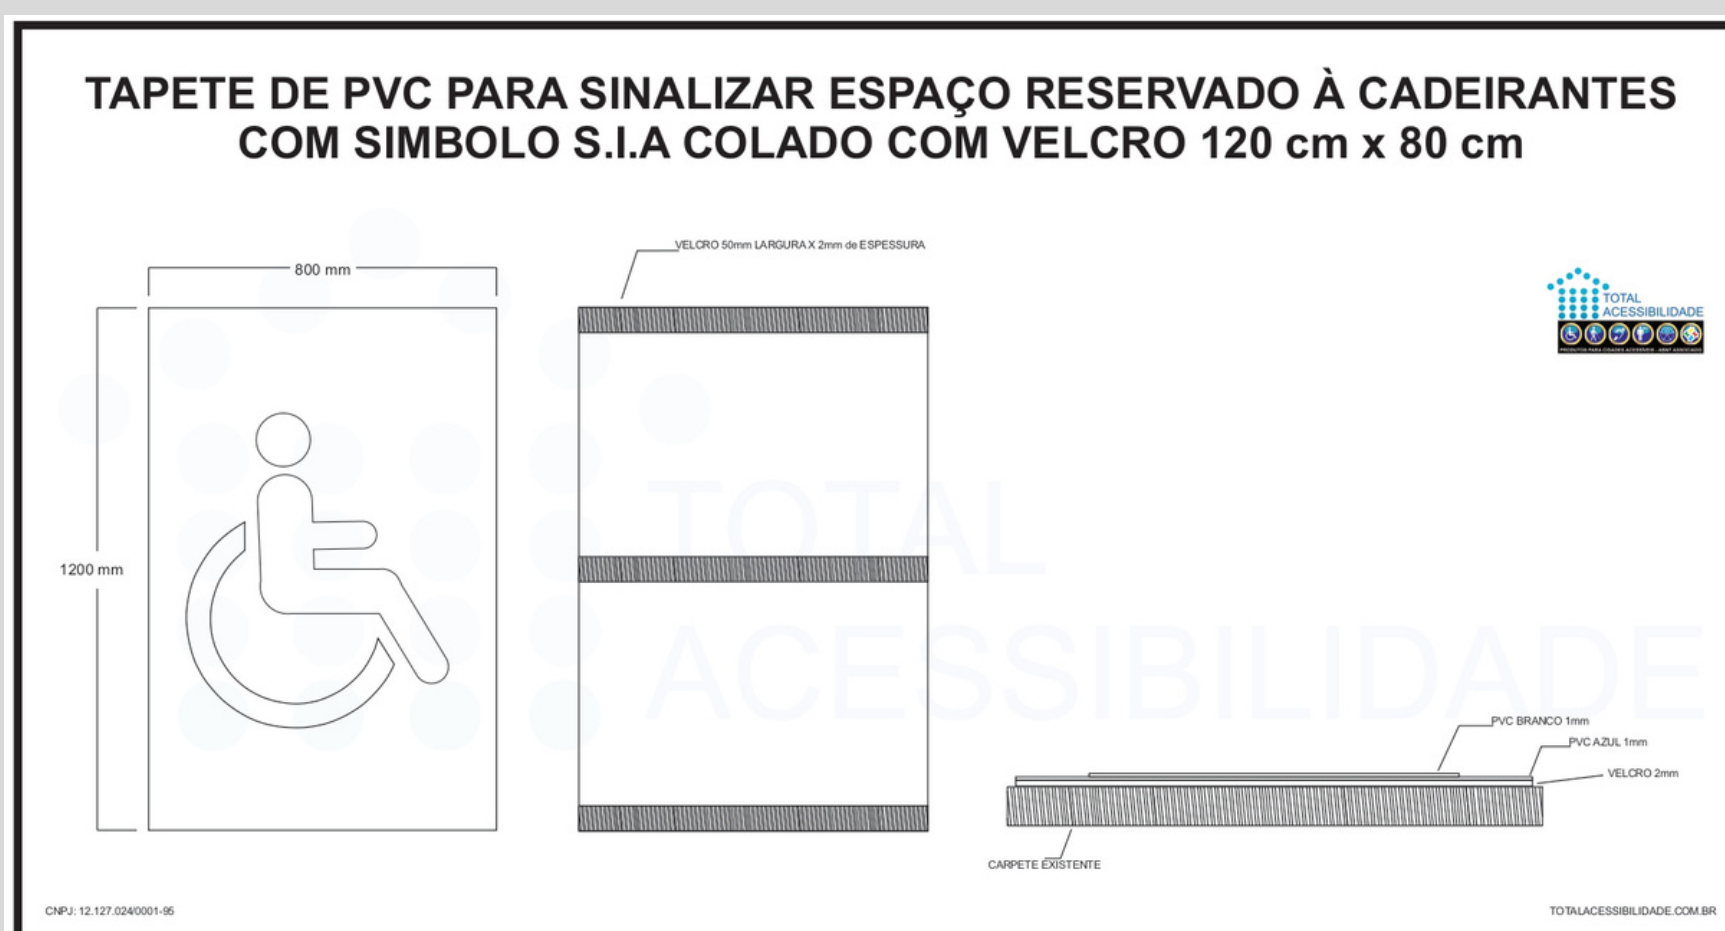

Ilustração do posicionamento do tapete 120x80CM fixado por Fita Dupla Face 3M em espaço reservado

TAPETE SINALIZADOR DE ESPAÇO PCD/S.I.A

DESENHOS TÉCNICOS: ORIENTAÇÕES NA HORA DAS ESPECIFICAÇÕES

Ilustração do posicionamento do tapete 120x80CM fixado por Velcro em espaço reservado