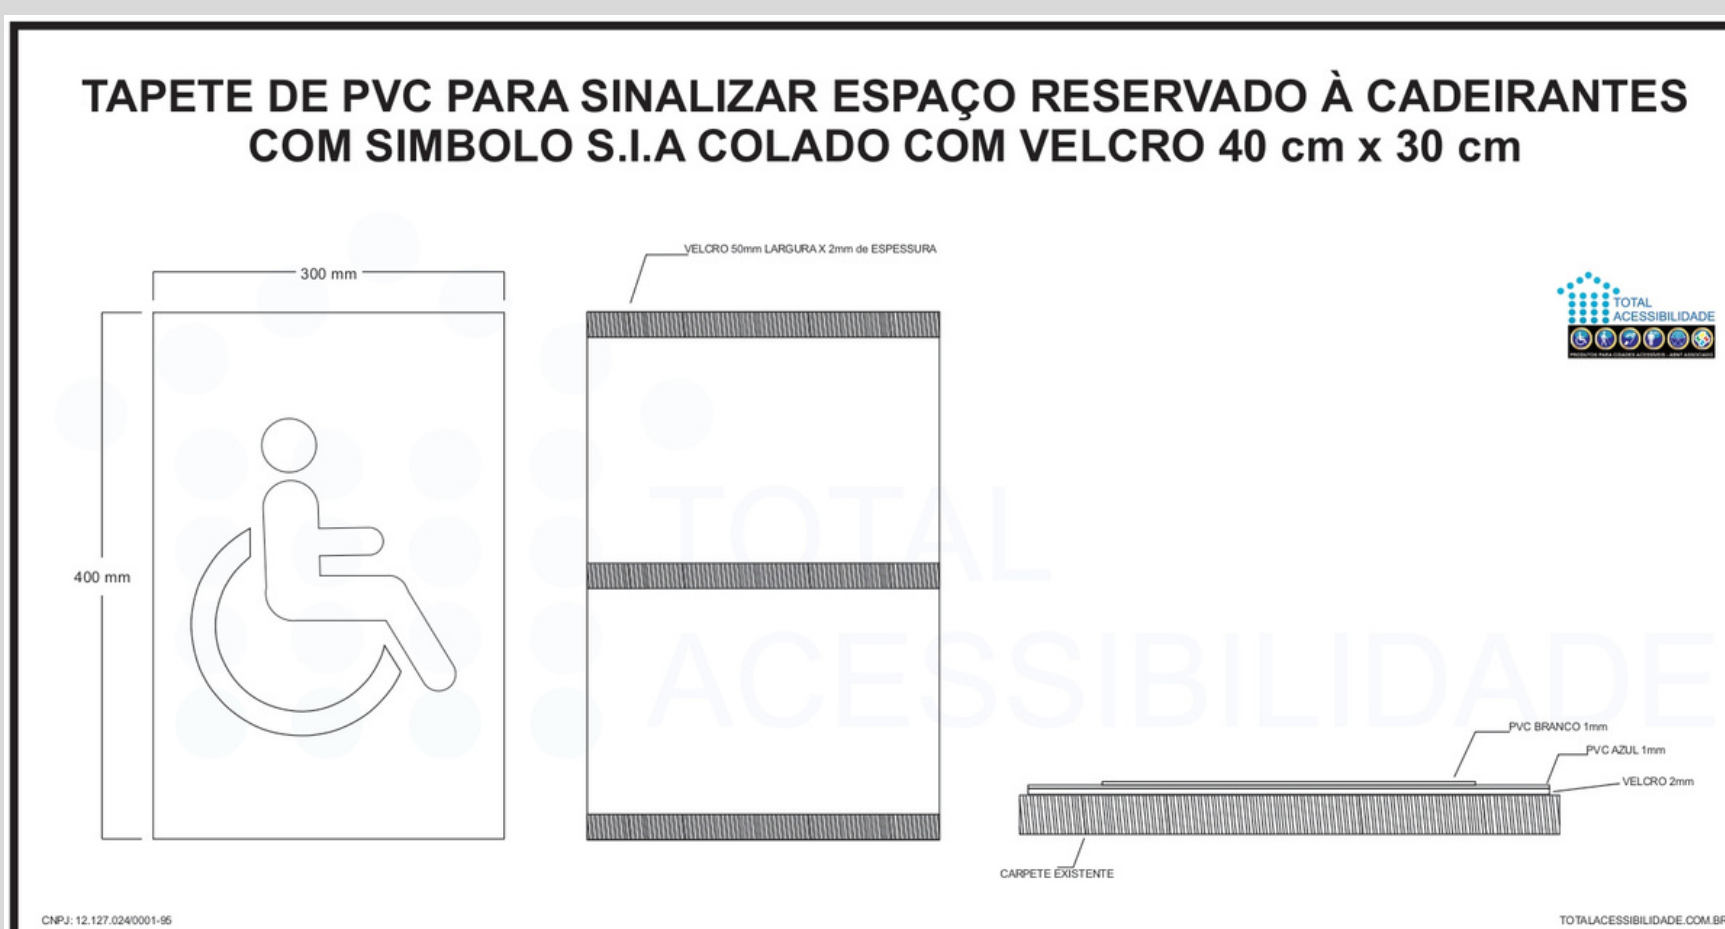

Ilustração do posicionamento do tapete 120x80CM fixado por Fita Dupla Face 3M em espaço reservado

TAPETE SINALIZADOR DE ESPAÇO PCD/S.I.A

DESENHOS TÉCNICOS: ORIENTAÇÕES NA HORA DAS ESPECIFICAÇÕES

Ilustração do posicionamento do tapete 120x80CM fixado por Velcro em espaço reservado

Ilustração do posicionamento do tapete 40x30CM fixado por Fita Dupla Face 3M em espaço reservado

Ilustração do posicionamento do tapete 40x30CM fixado por Velcro em espaço reservado

CANAIS DE COMUNICAÇÃO TOTAL ACESSIBILIDADE