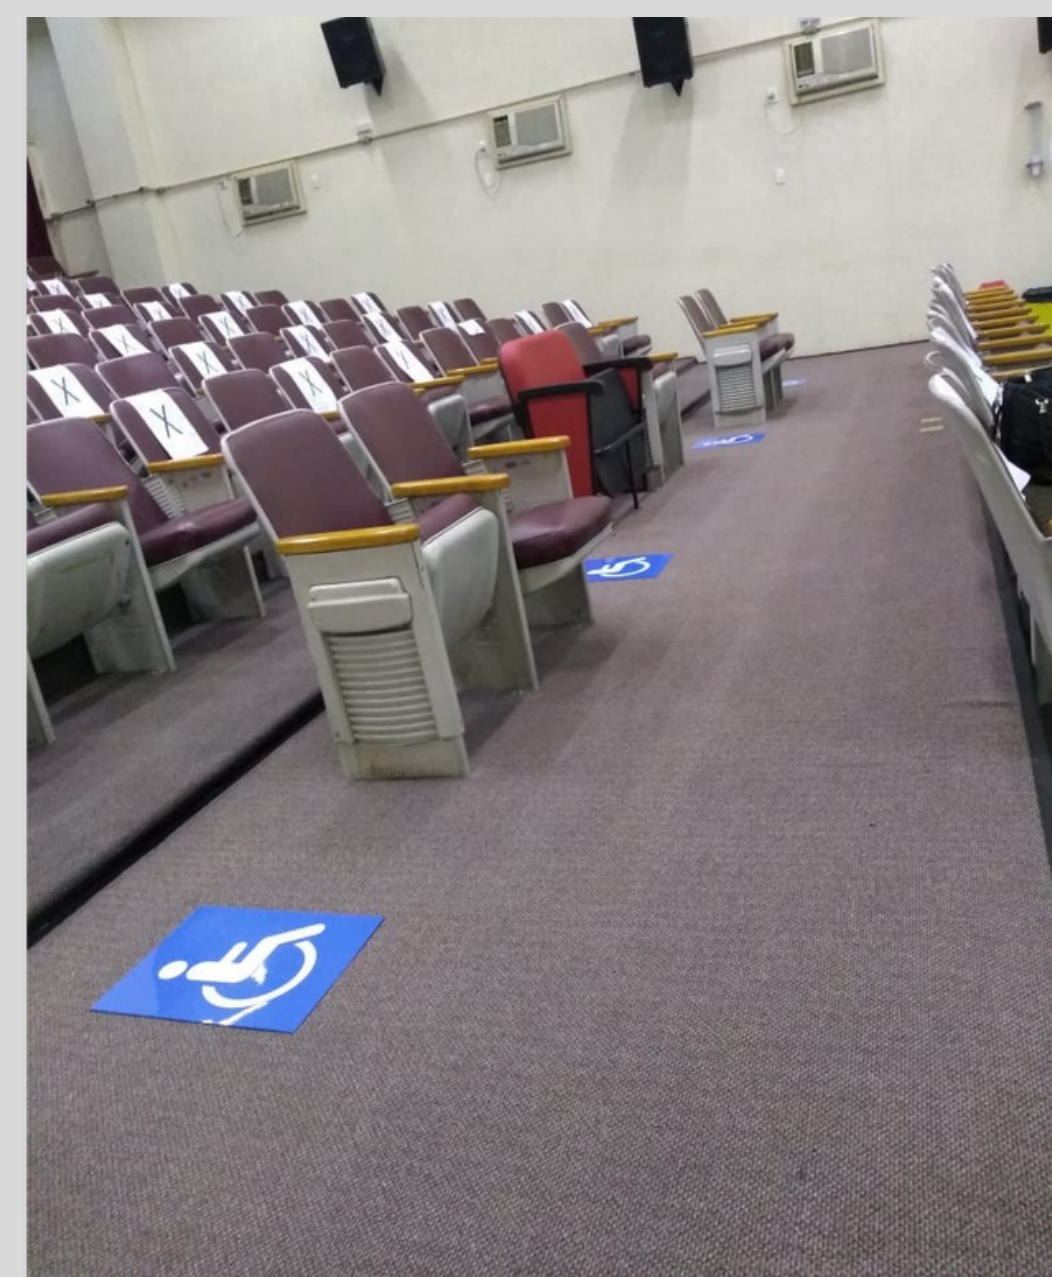

São utilizados em áreas de resgate, locais de atendimento ao público, salas de cinemas, hospitais, universidades, auditórios, etc., devendo ser garantido pelo menos *um* espaço reservado.

A espessura de 3mm conta com a tecnologia *Slim*, que impede que o cadeirante tenha dificuldades ao se posicionar no tapete sem que haja desnível e que qualquer outra pessoa tropece sobre o mesmo.

FOTO ILUSTRATIVA DO PRODUTO. TAPETE SINALIZADOR DE ESPAÇO PCD/S.I.A NA COR AZUL

FOTO ILUSTRATIVA DO PRODUTO. TAPETE SINALIZADOR DE ESPAÇO PCD/S.I.A NA COR PRETA

INSTALAÇÃO DO TAPETE SINALIZADOR DE ESPAÇO PCD/S.I.A

FOTO ILUSTRATIVA DO PRODUTO. TAPETE SINALIZADOR DE ESPAÇO PCD/S.I.A FIXADO COM VELCRO EM AUDITÓRIO

TAPETE SINALIZADOR DE ESPAÇO PCD/S.I.A

INSTALAÇÃO: ORIENTAÇÕES DA NORMA

5.5.2.1 Sinalização de área de resgate para pessoas com deficiência.